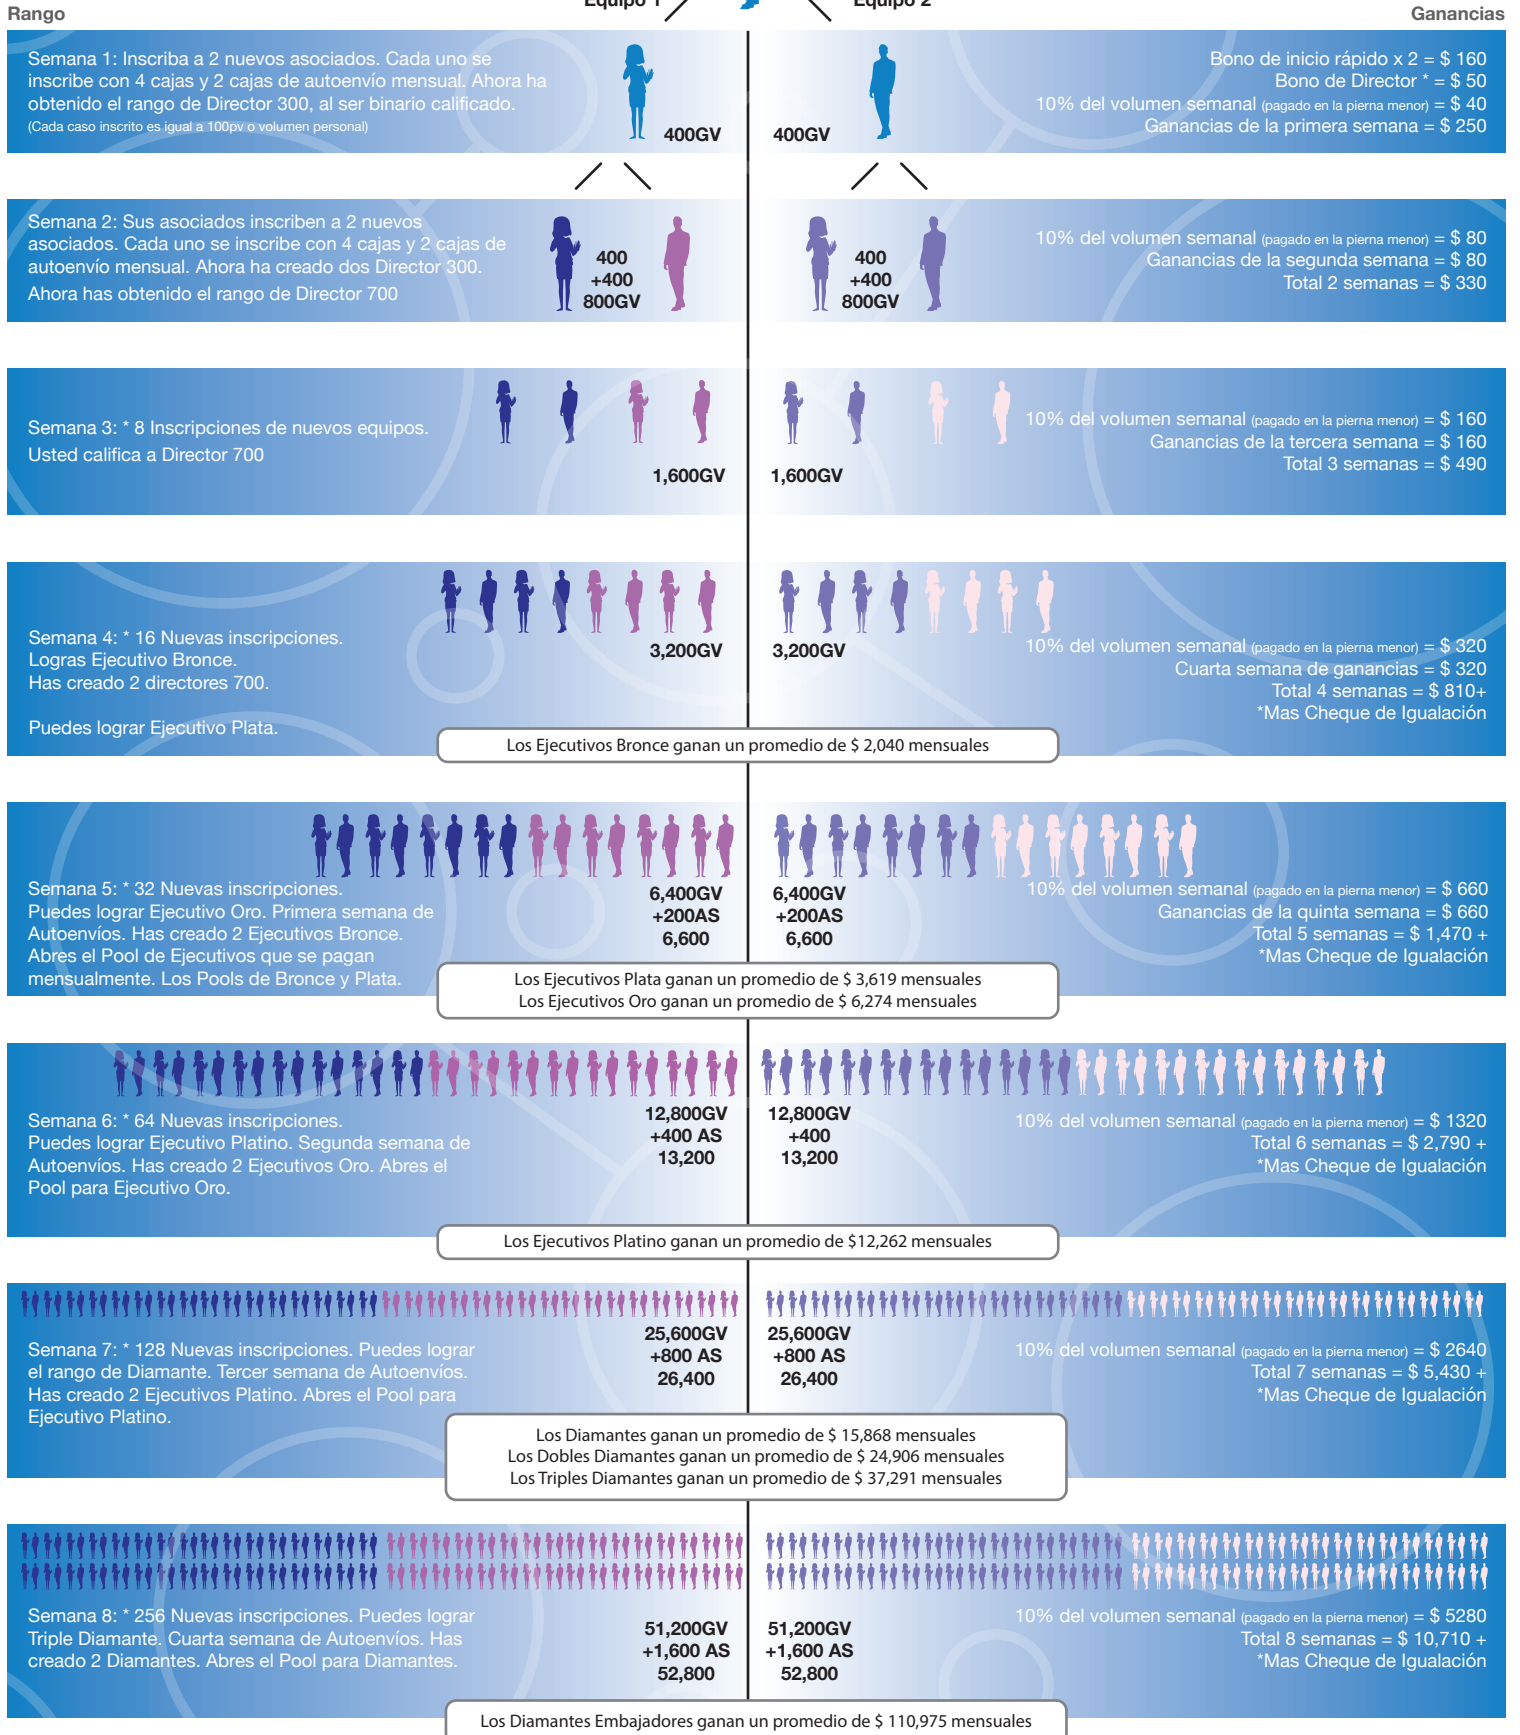

Constructores de Negocios: Estrategia de Compensación

ASEA®

¡Todo comienza con usted! ¡Enseña a 2 a alcanzar 2!

Se inscribe con 4 cajas y crea un autoenvío mensual de 2 cajas. La inversión inicial es menos de \$600

*CHEQUE DE IGUALACIÓN DEBE ESTAR ACTIVO CON 200PV Y TENER SU CALIFICACIÓN BINARIA

¡Gane el cheque de Igualación por cada asociado que haya patrocinado personalmente, y por los asociados que han patrocinado, y así sucesivamente, hasta siete generaciones!